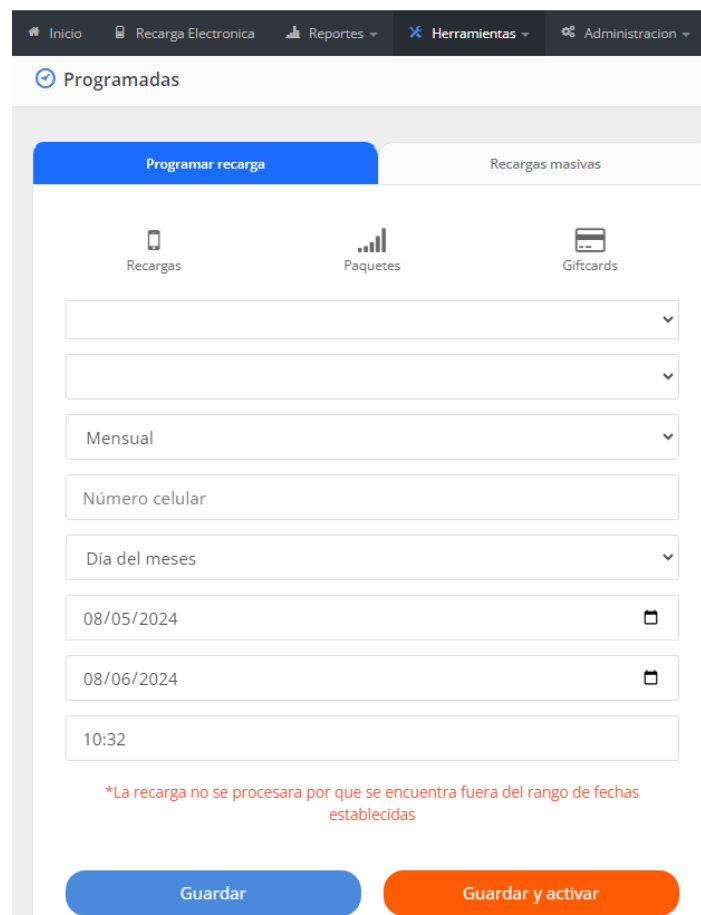

PASOS PARA REALIZAR
**RECARGAS
PROGRAMADAS**

1

Inicia sesión en la plataforma

Ingresa al menú:

Herramientas/ Recargas/ Programadas

2

Se abrirá el **menú** con las **opciones** para programar las recargas.

3

Seleccionarás la opción de recarga

Donde pondrás la compañía y el monto de la recarga.

The screenshot shows the 'Programar recarga' form with the following details:

- Company: Telcel
- Amount: Telcel \$ 50.00 Pesos
- Frequency: **Mensual** (highlighted in blue)
- Time: 10:49
- Buttons: 'Guardar' (blue) and 'Guardar y activar' (orange)